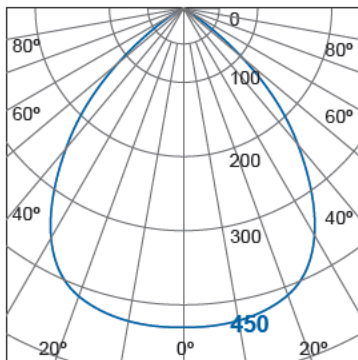

Produktabmessungen

Bohrlochdurchmesser ..... 125 mm  
 Durchmesser ..... 145 mm  
 Höhe ..... 84 mm  
 Gewicht ..... 226 g

Elektrische Kenndaten

Spannung ..... 220-240 V  
 Frequenz ..... 50-60 Hz  
 Leistungsaufnahme ..... 9,5 W  
 Bemessungsleistungsaufnahme ..... 9,5 W  
 Elektrischer Leistungsfaktor .....  $\lambda > 0,9$   
 Dimmbar? ..... Nein  
 Indikation Lampentyp ..... integrierte LED  
 Lichtausbeute ..... 90 lm/W

Lichttechnische Eigenschaften

Farbkennung ..... 928  
 Lichtfarbe ..... Warmweiß  
 Farbtemperatur ..... 2800 K  
 Farbwiedergabe ..... **Ra 92**  
 Nennlichtstrom ..... 855 lm  
 Bemessungsnutzlichtstrom ..... 855 lm  
 Bemessungsspitzenlichtstärke ..... 450 cd  
 Nomineller Halbwertswinkel ..... 90°  
 Bemessungshalbwertswinkel ..... 90°  
 Farbkonsistenz SDCM ..... < 4

### Lichtstärkeverteilung

m	Lux	Ø cm
0.5	1800	100
1	450	200
1.5	200	300
2	113	400

Abstrahlwinkel = 90°