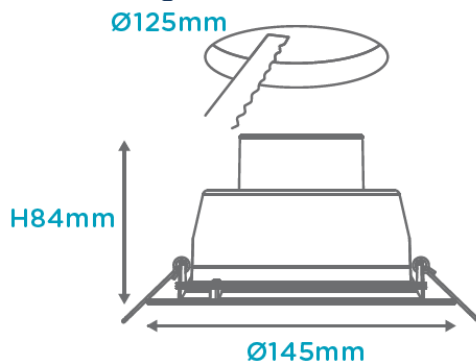

Produktabmessungen

Bohrlochdurchmesser ..... 125 mm  
 Durchmesser ..... 145 mm  
 Höhe ..... 84 mm  
 Gewicht ..... 226 g

Elektrische Kenndaten

Spannung ..... 220-240 V  
 Frequenz ..... 50-60 Hz  
 Leistungsaufnahme ..... 9,5 W  
 Bemessungsleistungsaufnahme ..... 9,5 W  
 Elektrischer Leistungsfaktor .....  $\lambda > 0,9$   
 Dimmbar? ..... Nein  
 Indikation Lampentyp ..... integrierte LED  
 Lichtausbeute ..... 90 lm/W

### Lichtstärkeverteilung

m	Lux	Ø cm
0.5	1800	100
1	450	200
1.5	200	300
2	113	400

Abstrahlwinkel = 90°

### Abmessungsskizze