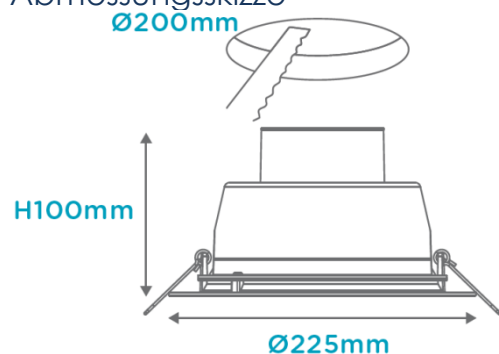

Abmessungsskizze

Hinweise und Empfehlungen

Zubehör

Mit integriertem Treiber

Empfehlung für die Entsorgung der Leuchte

<http://megaman.de/oekodesign/entsorgung/index.html>

Schutzart

IP44 auch für Waschräume geeignet

Schutzklasse

Klasse 2

Installationshinweis

Einfache „Plug & Play“ Schnell-Installation mit Federklemmen

RichColour Ra92

MEGAMAN® LED-Lampen mit **RichColour** Effekt lassen Farben besonders gut und brillant wirken. Verwenden Sie **RichColour**-LEDs in den Anwendungen, in denen es auf bestmögliche Farbwirkung ankommt.