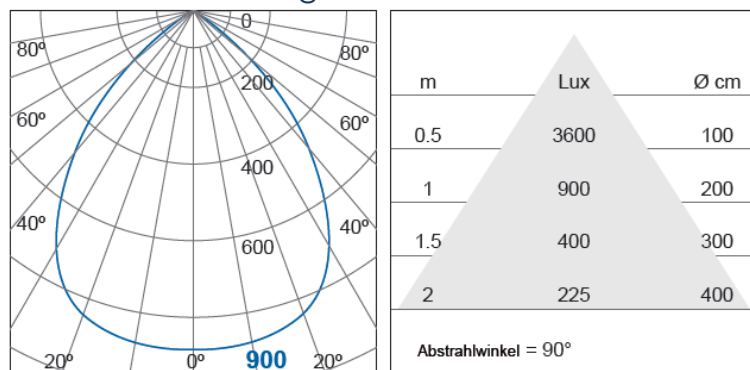

gemäß EU-Verordnung Nr. 874/2012

Lichtstärkeverteilung