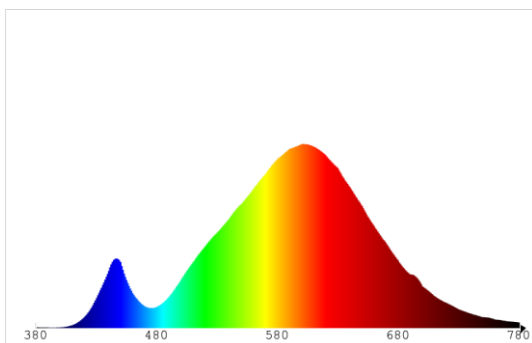

Farbspektrum

Hinweise und Empfehlungen

Zubehör (Optional)

Streuscheiben, Rechteckscheiben, Wabenraster und Filterscheiben auf Anfrage

Empfehlung für die Entsorgung der Leuchte

<http://megaman.de/oekodesign/entsorgung/index.html>

Schutzart

IP20, nur für den Innenbereich geeignet

Schutzklasse

Klasse 2