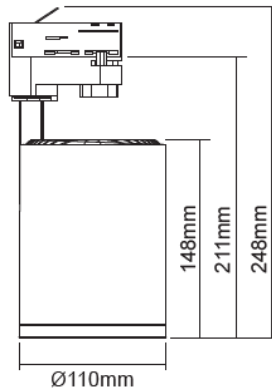

**Produktabmessungen**

Länge ..... 248 mm  
 Durchmesser ..... 110 mm  
 Gewicht ..... 1245 g

**Elektrische Kenndaten**

Spannung ..... 220-240 V  
 Netzfrequenz ..... 50/60 Hz  
 Leistungsaufnahme ..... 37,0 W  
 Bemessungsleistungsaufnahme ..... 37,0 W  
 Elektrischer Leistungsfaktor ..... > 0,9  
 Dimmbar? ..... Nein  
 Indikation Lampentyp ..... integrierte LED  
 Lichtausbeute ..... 95 lm/W

### Abmessungsskizze