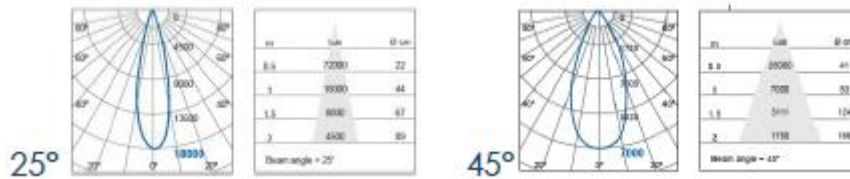

gemäß EU-Verordnung Nr. 2019/2015

Lichtstärkeverteilung