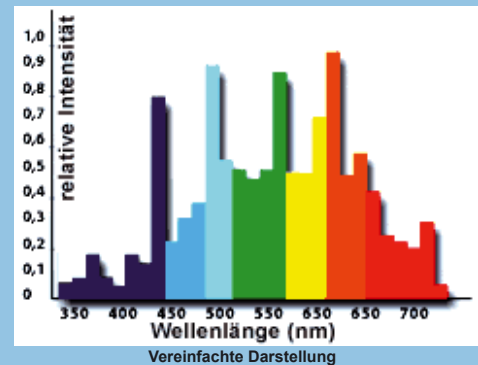

PRODUCT NEWS

Nature Color

Das Wohlfühllicht

NEU
ab Juni 2006 auch
in 23W

MEGAMAN® Liliput-Plus
mit Tageslichtatmosphäre.
Durch 5-Banden-Leuchtstoff
dem Licht der Sonne an-
geglichen.

- hohe Farbwiedergabe $R_a > 92$.
- Verbesserung des Sehens (Farbechtheit, Kontrast, Schärfe)
- entspricht durch geringe UV-Anteile weitestgehend dem natürlichen Sonnenlicht
- ideal für Räume mit wenig natürlichem Tageslicht, wie z.B.: für Schulen, Kindergärten oder Büros geeignet
- ermüdungsfreies Licht durch hohe Frequenz

Produkteigenschaften

- 5-Banden-Leuchtstoff: hohe Farbwiedergabe: $R_a > 92$
- Lichtfarbe: Tageslicht 965
- Farbtemp. 6.500° K

- entspricht europäischer Umweltrichtlinie RoHS
- bleifreies Glas
- bleifreies Löten
- minimierter Quecksilbereinsatz

- einzigartiger Hightech-Sockel E14/E27
- Energieeffizienz A/B
- 15.000h Lebensdauer
- ingenium Vorheizung
- schaltfest über 600.000x

3 - Banden Leuchtstoff

5 - Banden Leuchtstoff

MM 33805
Watt: 8W~40W
Sockel: E14
Breite: 35mm
Länge: 91mm