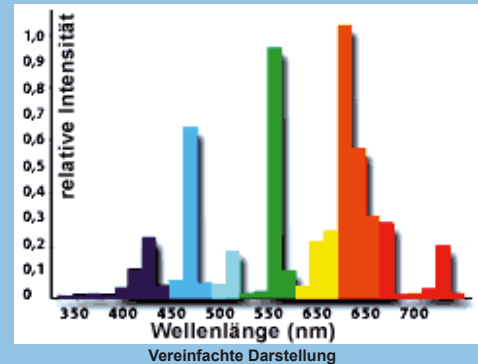

PRODUCT NEWS

Nature Color

Das Wohlfühllicht

NEU
ab Juni 2006 auch
in 23W

MEGAMAN® Liliput-Plus
mit Tageslichtatmosphäre.
Durch 5-Banden-Leuchtstoff
dem Licht der Sonne an-
geglichen.

- hohe Farbwiedergabe $R_a > 92$.
- Verbesserung des Sehens (Farbechtheit, Kontrast, Schärfe)
- entspricht durch geringe UV-Anteile weitestgehend dem natürlichen Sonnenlicht
- ideal für Räume mit wenig natürlichem Tageslicht, wie z.B.: für Schulen, Kindergärten oder Büros geeignet
- ermüdungsfreies Licht durch hohe Frequenz

Produkteigenschaften

- 5-Banden-Leuchtstoff: hohe Farbwiedergabe: $R_a > 92$
- Lichtfarbe: Tageslicht 965
- Farbtemp. 6.500° K

- entspricht europäischer Umweltrichtlinie RoHS
- bleifreies Glas
- bleifreies Löten
- minimierter Quecksilbereinsatz

- einzigartiger Hightech-Sockel E14/E27
- Energieeffizienz A/B
- 15.000h Lebensdauer
- ingenium Vorheizung
- schaltfest über 600.000x

3 - Banden Leuchtstoff

5 - Banden Leuchtstoff

MM 33805
Watt: 8W~40W
Sockel: E14
Breite: 35mm
Länge: 91mm