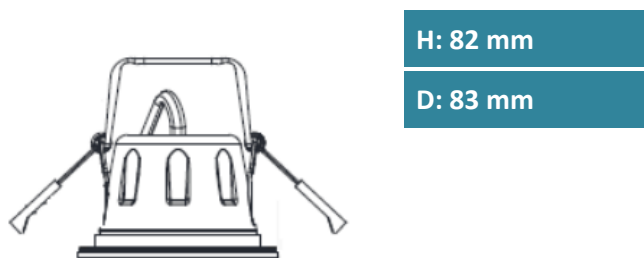

Abmessungsskizze inkl. Abstandshalter für gedämmte Decken

Hinweise und Empfehlungen

Achtung

Feuerbeständig für bis zu 30, 60 und 90 Minuten nach BS476-21:1987 (entsprechend EN 1365- 2:2014).
Leuchte wird inklusive Abstandshalter geliefert. Separate Anschlussbox mit Schnellklemmen inklusive.

Empfehlung für die Entsorgung der Leuchte

<https://www.megaman.de/idv-gmbh/recycling/index.html>

Schutzart

IP65 für den Innen- und Außenbereich geeignet

Schutzklasse

Klasse 2