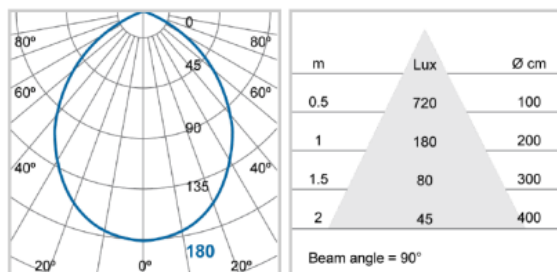

gemäß EU-Verordnung Nr. 2019/2015

Lichtstärkeverteilung